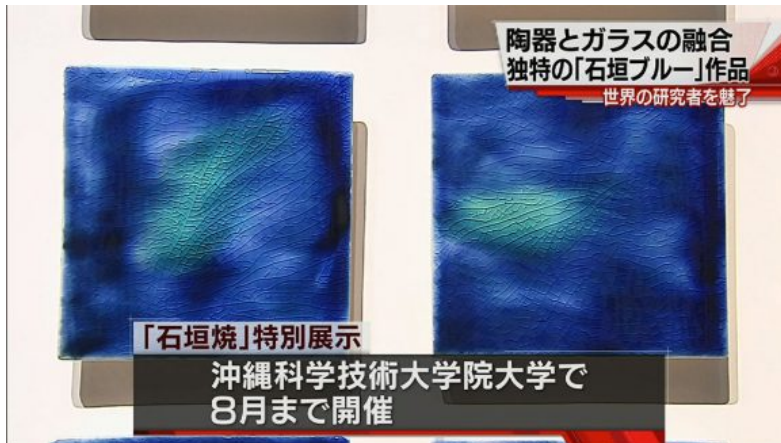

2016年5月29日 17時53分

「石垣ブルー」OISTで世界の研究者魅了する

陶器とガラスを融合した世界で唯一の技法で独特の青い色を生み出す石垣焼が、恩納村の沖縄科学技術大学院大学で特別展示されています。

石垣焼は、石垣市の陶芸家金子晴彦さんが、17年前に生み出したものです。

2015年にフランスで開かれたフランス国立美術協会の展覧会では、2部門で金賞を受賞するなど、今、世界が注目する焼き物です。

18日から始まった特別展示では、フランスで出品されたものと同じデザインの作品が展示され