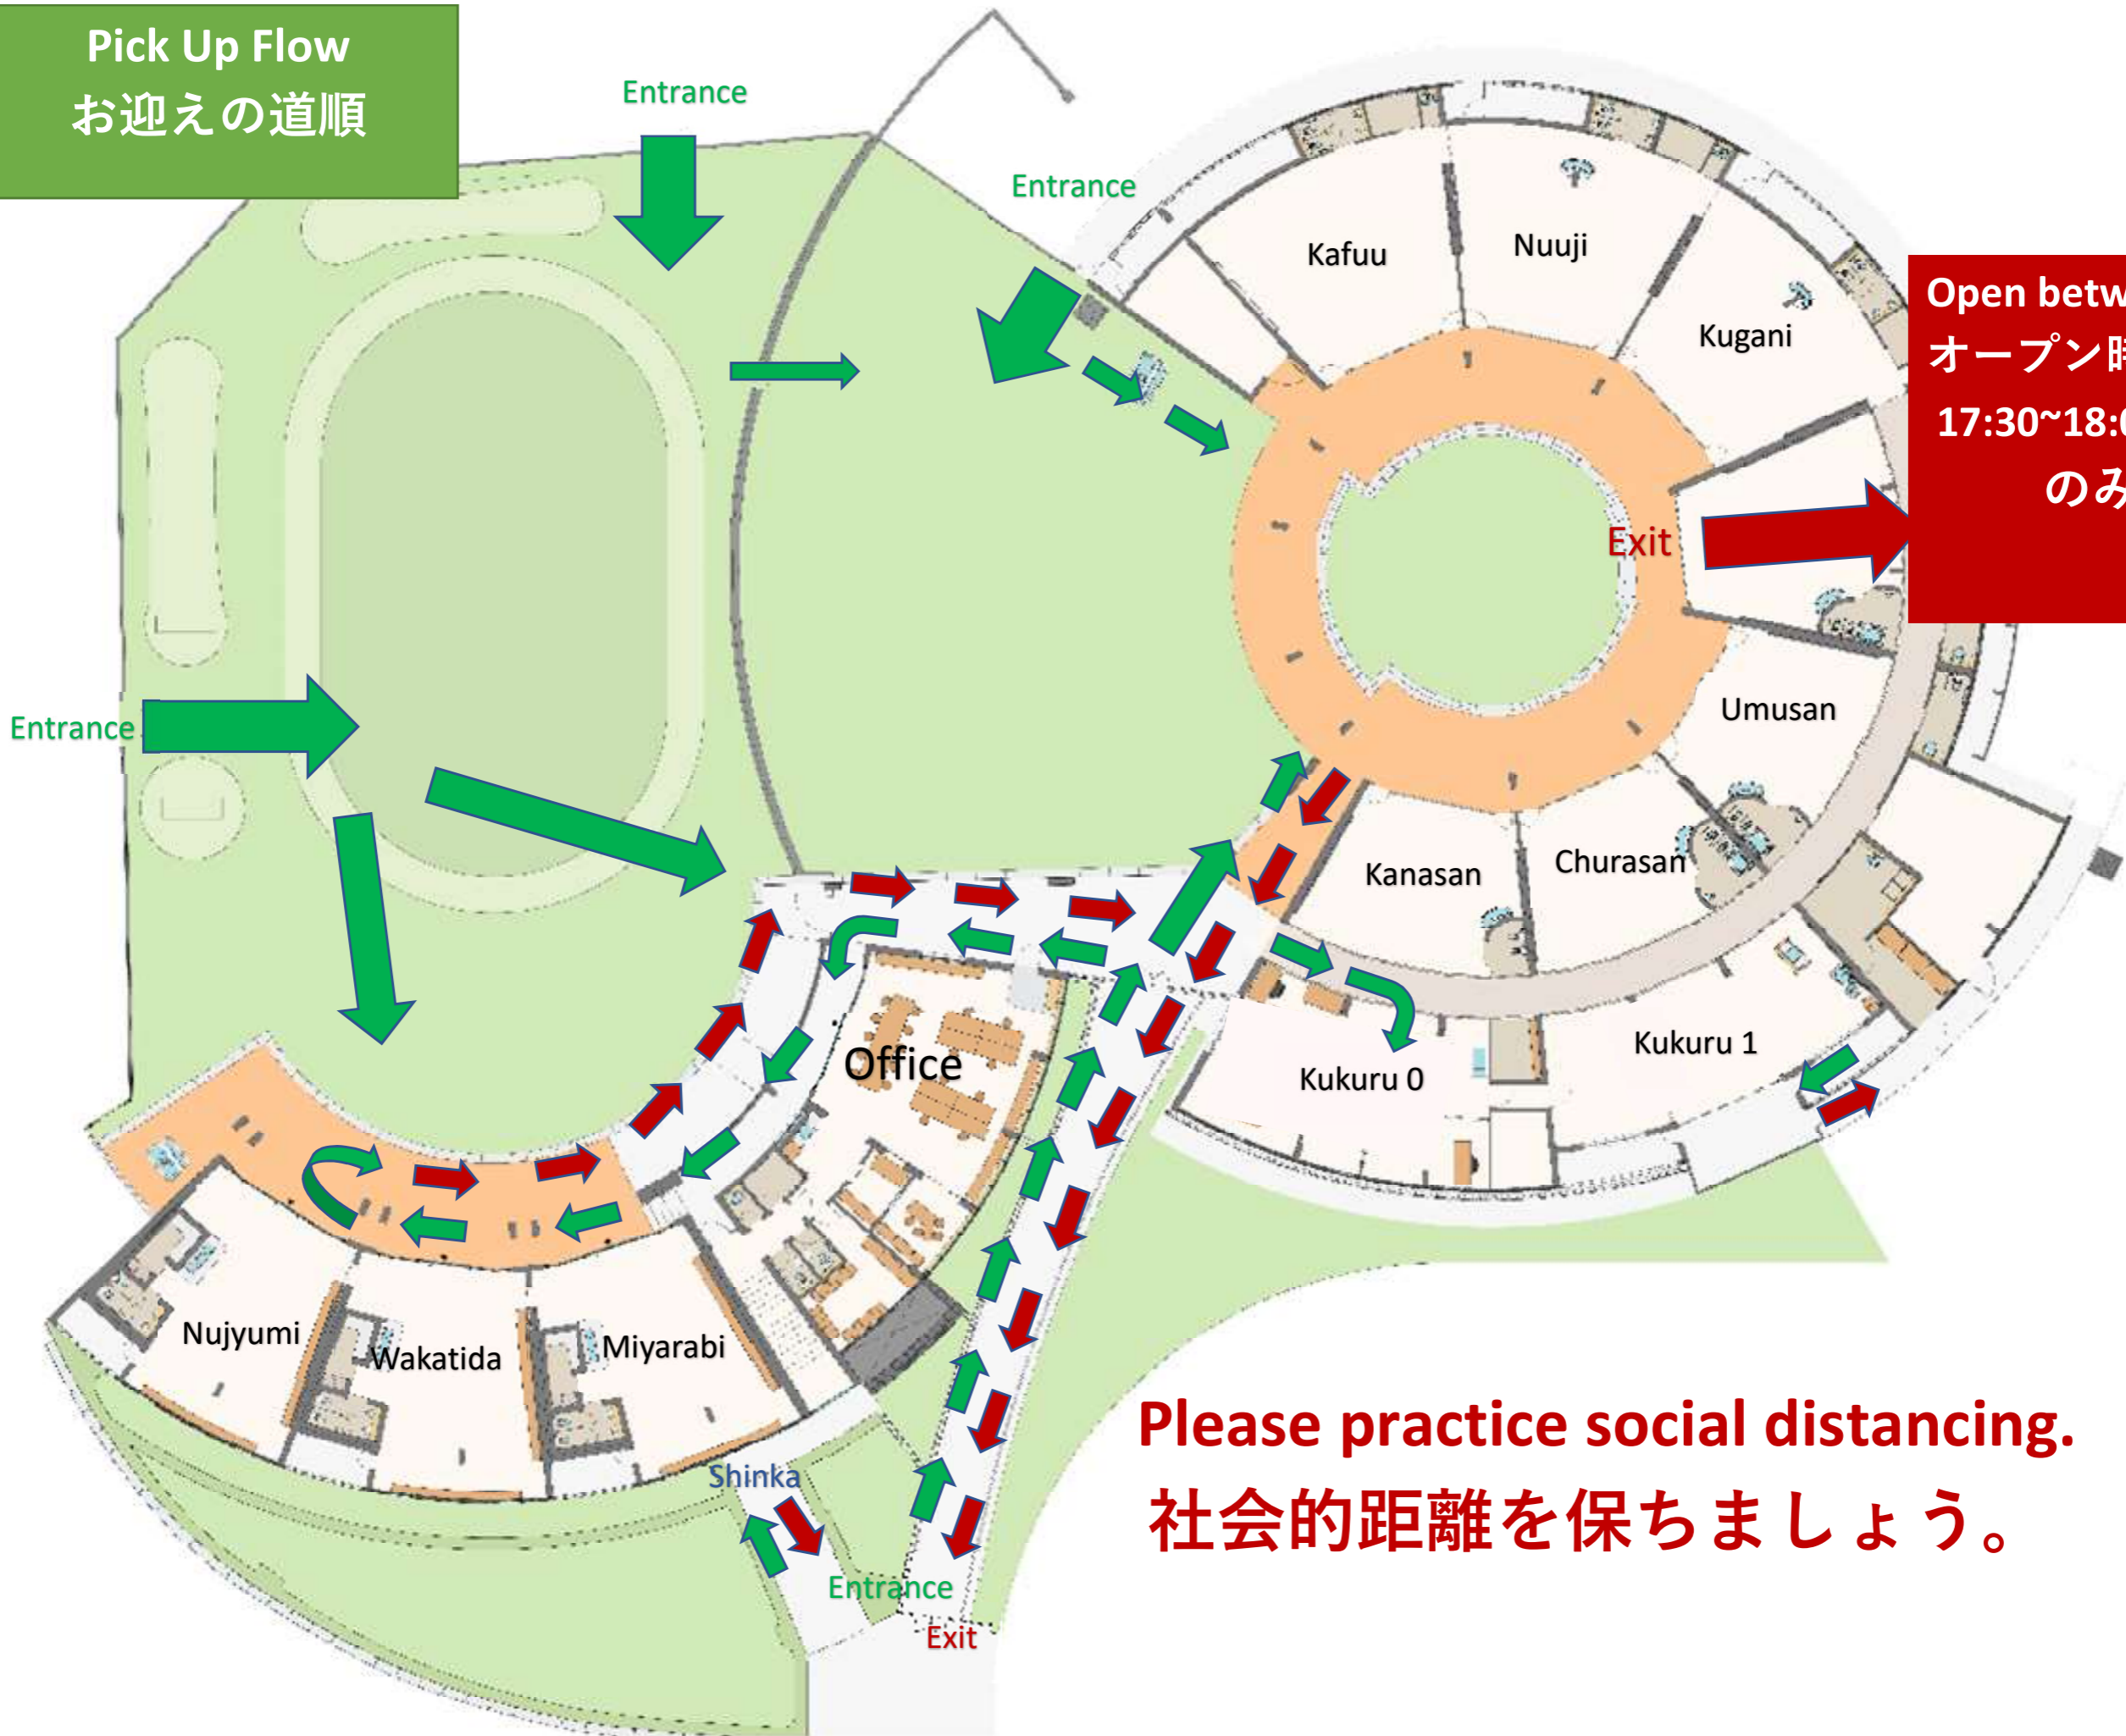

Pick Up Flow
お迎えの道順

Open between
オープン時間帯
17:30~18:00
のみ

Please practice social distancing.
社会的距離を保ちましょう。